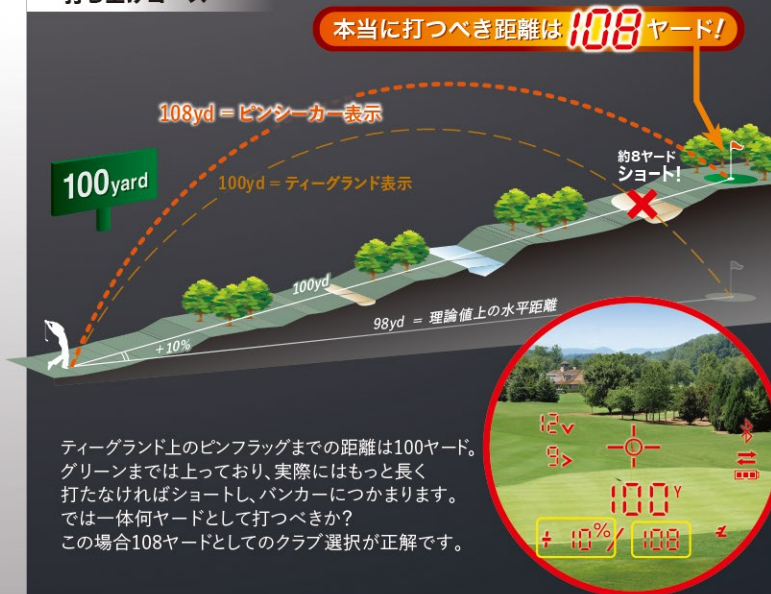

風向き、風の強さを読むというのは経験値が必要ですが、新しいプロX3 プラスジョルトは風向き、風の強さを計測し、なおかつ具体的に指し示してくれます。

距離、高低差、風、この3つをワンタッチで知ることができるブッシュネルは正に画期的です。

風を計測してくれる機能があればいいのにと思っていたら本当に出てくるなんて信じられません。

ゴルフクラブアナリスト マーク金井 氏

「マーク金井流 ピンシーカー活用術」

私はピンの周りのあらゆる物に対してむしろ多く測ります。グリーンエッジ、ピン後ろの木立、グリーン周りの丘などコースを立体的に知ることでショットの作戦が変わってきますからね。

Bushnell
GOLF

スロープ機能：起伏(打ち上げ、打ち下ろし)を読み込み、「打つべき推奨距離」を同時表示

打ち下ろしコース

起伏の激しい日本のコースでは、打ち下ろしコースの攻略も難解。ティーグランド表示は216ヤード、強いショットをすれば確実にオーバーします。イオン エリートは下げ勾配を読み取り、「実際には205ヤードとして打て」と教えてくれるのです。その差は11ヤード。

打ち上げコース

ティーグランド上のピンフラッグまでの距離は100ヤード。グリーンまでは上っており、実際にはもっと長く打たなければショートし、バンカーにつかまります。では一体何ヤードとして打つべきか？この場合108ヤードとしてのクラブ選択が正解です。

商品紹介動画は
こちら

NEW

A1-SLOPE

ピンシーカーA1スローブジョルト

PINSEEKER A1 SLOPE JOLT

オープン価格 JAN : 4580313182687 ●ピンシーカーA1スローブジョルトは競技では使用できません。

■ ピンシーカーA1スローブジョルト テクニカルデータ

測定可能距離	5~1300ヤード
ピンフラッグ測定可能距離	5~350ヤード
測定精度	±1ヤード以内
表示単位	1ヤード
レーザー	クラス1アイセーフレーザー
機能	ジョルト機能(パイブレーション)、 ピンシーカー機能(自動)、スローブ機能
望遠倍率/対物レンズ	6倍 / 18mm
レンズ	フルマルチコート(多層膜コーティング)
アイレリーフ/ひとみ径	16mm / 3mm
視度調整	±4°(ピント調整)
ディスプレイ	LCD(黒色表示)
サイズ/重量	36 × 95 × 60mm / 139g
防水性能	完全防水構造(IPX6)
電源	充電式バッテリー(USB Cケーブル)
充電時間	2時間
付属品	専用ケース、USB Cケーブル、 日本語取扱説明書、日本版保証書