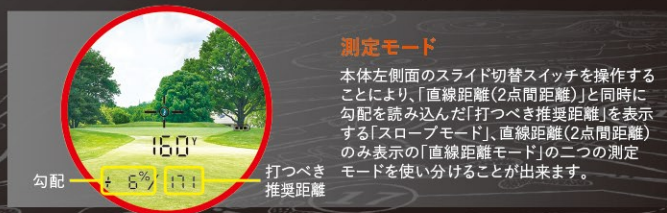

商品紹介動画は
こちら

ピンシーカーツアーV6シフトジョルト

PINSEEKER TOUR V6 SHIFT JOLT

オープン価格 JAN : 4580313182601

■ ピンシーカーツアーV6シフトジョルト テクニカルデータ

測定可能距離	5~1300ヤード
ピンフラッグ測定可能距離	5~500ヤード
測定精度	±1ヤード以内
表示単位	1ヤード
レーザー	クラス1アイセーフレーザー
機能	ダブルジョルト機能、ピンシーカー機能(自動)、BITEマグネットマウント、スロープ機能、スロープスイッチ機能
望遠倍率/対物レンズ	6倍 / 24mm
レンズ	フルマルチコート(多層膜コーティング)
アイレリーフ/ひとみ径	16mm / 4.0mm
視度調整	±3° (ピント調整)
ディスプレイ	LCD(黒色表示)
サイズ/重量	40 × 114 × 78mm / 236g
防水性能	完全防水構造 (IPX6)
電源	CR2リチウム乾電池1個(付属)
付属品	専用ケース、日本版取扱説明書、日本版保証書

※IPX6: いろいろな方向からの水の噴流(噴射)によっても有害な影響を受けないように保護。
※防水性能は雨天時の動作を保障するものではありません。

完全防水構造

IPX6の防水等級。
急な雨でも安心。

ピンフラッグ測定可能距離

ピンフラッグ測定可能距離が
歴代ツアーモデル最長の500ヤードまで進化。
目標物により当てやすく、
より速く測定が可能。

ディスプレイ

数値表示がサイズアップ。視認性が向上。
※歴代ツアーモデル当社比

ダブルジョルト(バイブレーション)機能

ピンフラッグなど細い目標物測定時にピンシーカー機能が作動した際、
本体がビビッと振動。
同時に視界上にレッドリングが発光。
測定完了を瞬時に視覚、
体感で把握できる便利な機能。

BITEマグネットマウント

本体側面に強力マグネットを内蔵。
カートフレーム等、鉄素材に装着可能で
保管に便利。

スロープスイッチ機能

左側面のスライド切替スイッチで
「スロープモード」、
「直線距離モード」に
瞬時に切替。

「スロープモード」

「直線距離モード」

測定モード

本体左側面のスライド切替スイッチを操作する
ことにより、「直線距離(2点間距離)」と同時に
勾配を読み込んだ「打つべき推奨距離」を表示
する「スロープモード」、直線距離(2点間距離)
のみ表示の「直線距離モード」の二つの測定
モードを使い分けることが出来ます。

勾配 6% / 171

打つべき
推奨距離

完全防水構造

IPX6の防水等級。
急な雨でも安心。