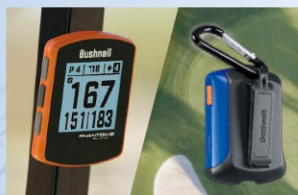

グリーンビュー表示と ピン位置の変更

大画面グリーン距離表示。
ピン位置情報を選択することで、
ピンまでの正確な距離を表示。

BITE マグネットマウント

本体側面に強力マグネットを
内蔵。カートフレーム等、
鉄素材に装着可能で保管に便利。

カラビナ付専用ケース

ベルトループなどに取付可能な
カラビナ付専用ケース付属。