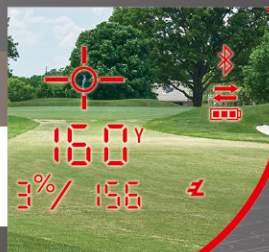

※IPX7: 規程の圧力、時間で水中に沈めても影響がないように保護。
※防水性能は雨天時の動作を保証するものではありません。

ウインド機能

風向き・風速を矢印と数値で視界上に表示。

※ウインド機能を表示するにはBluetooth®によるアプリとの連動が必要。

ピンフラッグ測定可能距離

ピンフラッグを測定出来る最大距離が600ヤードに広がり、目標物により当てやすく、より早く測定が可能に。

ダブルジョルト(バイブレーション)機能

ピンフラッグなど細い目標物測定時にピンシーカー機能が作動した際、本体がビビッと振動。同時に視界上にレッドリングが発光。測定完了を瞬時に視覚、体感で把握できる便利な機能。

赤色表示の「赤色ハイコントラスト」

デュアルディスプレイ機能

側面のボタンを押すことで簡単に赤色表示の「赤色ハイコントラスト」、黒色表示の「LCD」の切替が可能。

黒色表示の「LCD」

エレメント機能

勾配計算(スロープ機能)に加えて、「気温・高度(気圧)」を加味した「打つべき推奨距離」を表示する。

ホームエレベーション機能

最もプレイする(飛距離を把握している)場所の標高を入力し、プレイするゴルフ場に応じて自動で「打つべき推奨距離」に反映。

スロープスイッチ機能

上部先端のスライド切替えスイッチで「スロープモード」、「直線距離モード」に瞬時に切替。

スローブロックシステム機能

競技中に誤って「スロープモード」になるリスクを大幅に防ぎます。

「スロープモード」「直線距離モード」

BITE マグネットマウント