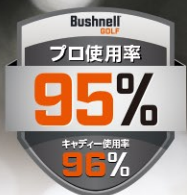

日本発売元
株式会社 **阪神交易** 〒530-0012 大阪市北区芝田2-5-6 ニュー共栄ビル
TEL : 06-6371-8548 FAX : 06-6371-8516

CBGP_2402_1A

コースの起伏を含めた
正確な距離を知ることが
スイングへの自信とつながる。

Bushnell® GOLF

※ダレルサーベイ社調べ

「距離・高低差・風」を瞬時に知る。 画期的なウインド機能。

ゴルフコースに出ると無風の時はめったにありません。風が吹いている中でのプレーが多いので、風の強さ、風の方向を考慮して狙い所を定め、そして打つ距離を決める必要があります。