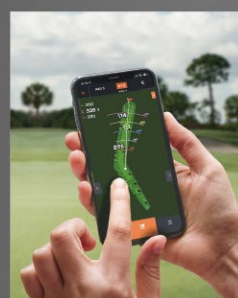

Bushnell
GOLF

Bushnell GOLF

無料モバイル アプリ

今すぐダウンロード

 **App Store**
からダウンロード

 **Google Play**
で手に入れよう

Apple および Apple ロゴは米国その他の国で登録された Apple Inc. の商標です。App Store は Apple Inc. のサービスマークです。Google Play および Google Play ロゴは Google Inc. の商標です。

GPS機能

コースレイアウト表示
GPSナビとして使用可能。
画面をタップすることで、
レイアップポイントまでの
距離とそこから
グリーンセンター又は、
ピンまでの距離を表示。

スコア入力

スコアを入力し、パット数 / フェアウェイキープ率 /
パーオン率の確認が可能。ハーフ終了時点での
スコア分析も出来ます。
また、GPS本体と
アプリを接続する
ことで、スコア入力
が瞬時に反映される。

分析

統計データにより過去分析