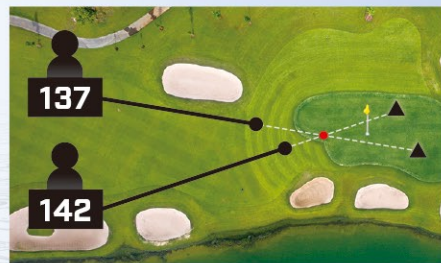

大画面グリーン距離表示。
ピン位置情報を選択することで、
ピンまでの正確な距離を表示。

BITE マグネットマウント

本体側面に強力マグネットを
内蔵。カートフレーム等、
鉄素材に装着可能で保管に便利。

カラビナ付専用ケース

ベルトループなどに取付可能な
カラビナ付専用ケース付属。

アクティブエッジ に対応

現在地(ショット地点)に
よって、基準とする
フロントエッジと
バックエッジ迄の
距離が変化。
アプローチ時に
大変便利な機能。