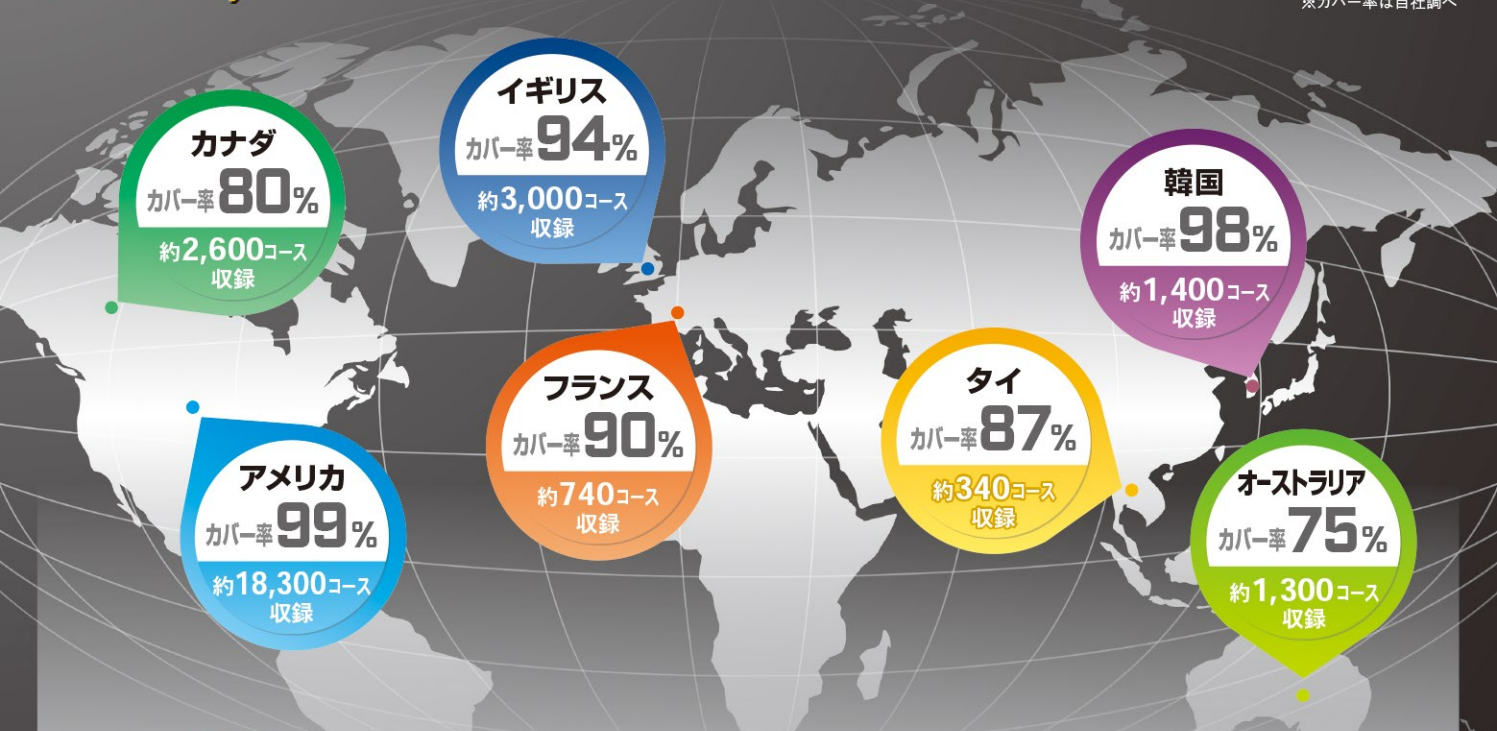

全世界150カ国に対応 登録コース数 約40,000コース以上

Bushnell GOLF 無料モバイルアプリには、世界150カ国、40,000コース以上(※2024年2月現在)のコースデータを収録。コース数は更に増加中。GPSゴルフナビ(イオンエリート、ファントム2スロープ)に無料でコースデータの追加、更新が可能。
コースデータの追加、更新は1コースずつの場合はモバイルアプリまたはPCから、全コースの場合はPCから可能。

【PC専用アップデートURL】 <https://appsupport.bushnellgolf.com>

※カバー率は自社調べ

日本国内対応コース

※ゴルフ場数自社調べ。