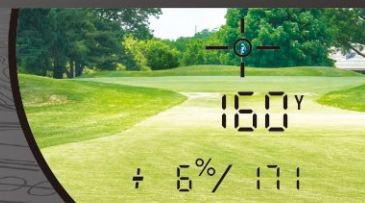

※IPX6:いかなる方向からの水の噴流(噴射)によっても有害な影響を受けないように保護。
※防水性能は雨天時の動作を保証するものではありません。

プッシュネル史上、最小・最軽量モデル

カードサイズで、歴代最小モデル。(36×95×60mm)
重量139g、軽量・コンパクトデザイン。

完全防水構造

IPX6の防水等級。急な雨でも安心。

測定可能距離

最大1300ヤード、ピンフラッグは
350ヤードまで測定可能。