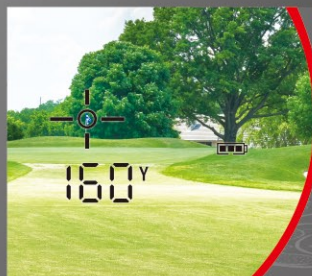

「スロープモード」

「直線距離モード」

測定モード

本体左側面のスライド切替スイッチを操作する
ことにより、「直線距離(2点間距離)」と同時に
勾配を読み込んだ「打つべき推奨距離」を表示
する「スロープモード」、直線距離(2点間距離)
のみ表示の「直線距離モード」の二つの測定
モードを使い分けることが出来ます。

勾配 6% / 171

打つべき
推奨距離

完全防水構造

IPX6の防水等級。
急な雨でも安心。

ピンフラッグ測定可能距離

ピンフラッグ測定可能距離が
歴代ツアーモデル最長の500ヤードまで進化。
目標物により当てやすく、
より速く測定が可能。

ディスプレイ

数値表示がサイズアップ。視認性が向上。
※歴代ツアーモデル当社比

ピンシーカーツアーV6ジョルト

PINSEEKER TOUR V6 JOLT

オープン価格 JAN : 4580313182700

■ ピンシーカーツアーV6ジョルト テクニカルデータ