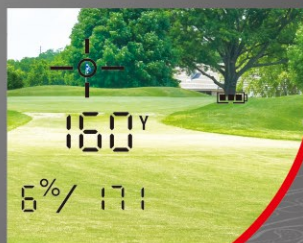

商品紹介動画は
こちら

ピンシーカーツアーV6シフトジョルト

PINSEEKER TOUR V6 SHIFT JOLT

オープン価格 JAN : 4580313182601

■ ピンシーカーツアーV6シフトジョルト テクニカルデータ

測定可能距離	5~1300ヤード
ピンフラッグ測定可能距離	5~500ヤード
測定精度	±1ヤード以内
表示単位	1ヤード
レーザー	クラス1アイセーフレーザー
機能	ダブルジョルト機能、ピンシーカー機能(自動)、BITEマグネットマウント、スロープ機能、スロープスイッチ機能
望遠倍率/対物レンズ	6倍 / 24mm
レンズ	フルマルチコート(多層膜コーティング)
アイレリーフ/ひとみ径	16mm / 4.0mm
視度調整	±3° (ピント調整)
ディスプレイ	LCD(黒色表示)
サイズ/重量	40 × 114 × 78mm / 236g
防水性能	完全防水構造 (IPX6)
電源	CR2リチウム乾電池1個(付属)
付属品	専用ケース、日本版取扱説明書、日本版保証書

※IPX6: いろいろな方向からの水の噴流(噴射)によっても有害な影響を受けないように保護。
※防水性能は雨天時の動作を保障するものではありません。

完全防水構造

IPX6の防水等級。
急な雨でも安心。

ピンフラッグ測定可能距離

ピンフラッグ測定可能距離が
歴代ツアーモデル最長の500ヤードまで進化。
目標物により当てやすく、
より速く測定が可能。

ディスプレイ

数値表示がサイズアップ。視認性が向上。
※歴代ツアーモデル当社比

ダブルジョルト(バイブレーション)機能

ピンフラッグなど細い目標物測定時にピンシーカー機能が作動した際、
本体がビビッと振動。
同時に視界上にレッドリングが発光。
測定完了を瞬時に視覚、
体感で把握できる便利な機能。

BITEマグネットマウント

本体側面に強力マグネットを内蔵。
カートフレーム等、鉄素材に装着可能で
保管に便利。

スロープスイッチ機能

左側面のスライド切替スイッチで
「スロープモード」、
「直線距離モード」に
瞬時に切替。

「スロープモード」

「直線距離モード」

測定モード

本体左側面のスライド切替スイッチを操作する
ことにより、「直線距離(2点間距離)」と同時に
勾配を読み込んだ「打つべき推奨距離」を表示
する「スロープモード」、直線距離(2点間距離)
のみ表示の「直線距離モード」の二つの測定
モードを使い分けることが出来ます。

勾配 6% / 171

打つべき
推奨距離