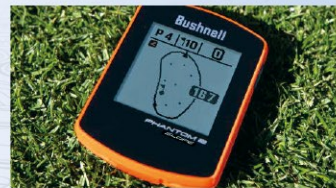

グリーンビュー表示と ピン位置の変更

大画面グリーン距離表示。
ピン位置情報を選択することで、
ピンまでの正確な距離を表示。

BITE マグネットマウント

本体側面に強力マグネットを
内蔵。カートフレーム等、
鉄素材に装着可能で保管に便利。

カラビナ付専用ケース

ベルトループなどに取付可能な
カラビナ付専用ケース付属。